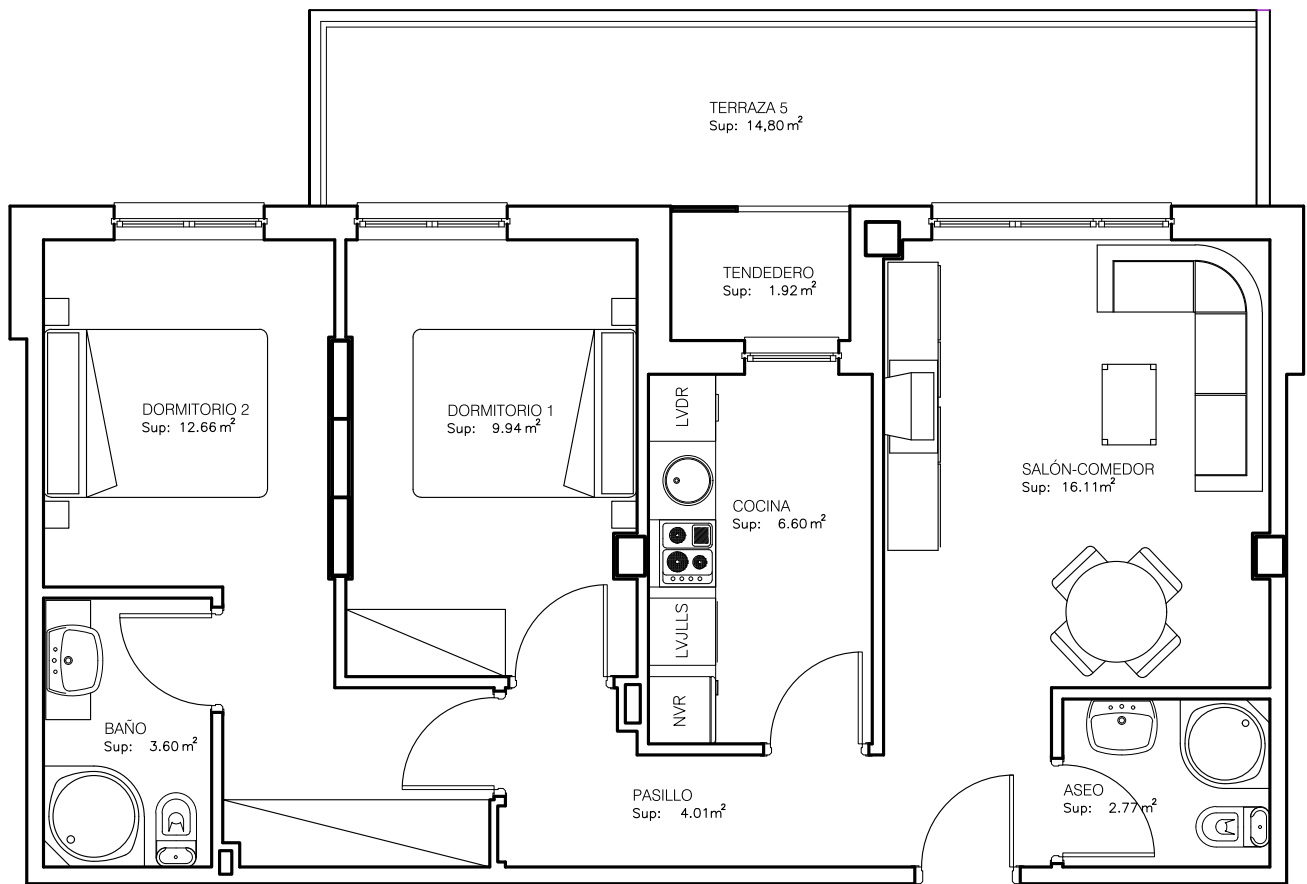

BLOQUE DE 42 VIVIENDAS COLECTIVAS. GARAJES Y TRASTEROS EDIFICIO "LAS ROZAS"

PORTAL AVENIDA DE LA LIBERTAD

VIVIENDA BAJO A

Superficies Vivienda

Superficie Util 57,61 m²

Superficie Construida con P. P. Elementos Comunes 75,08 m²